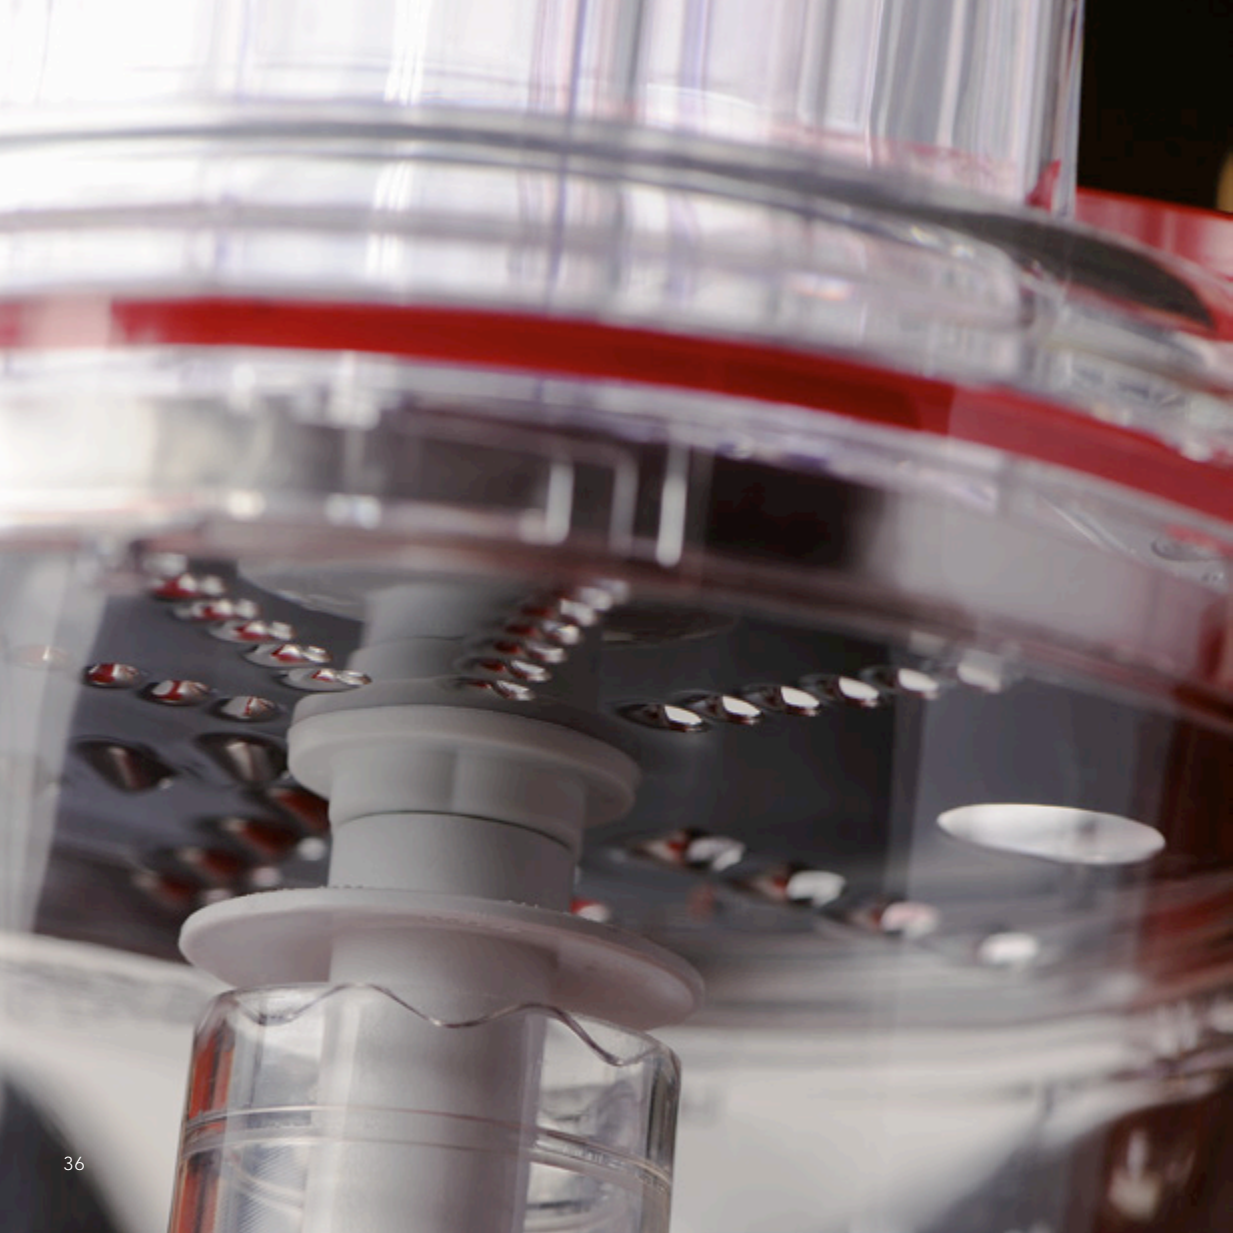

Standard Accessories
Standardtillbehör
Standard tilbehør
Standardtillbehør
Vakiovarusteet
Staðlaðir fylgihlutir