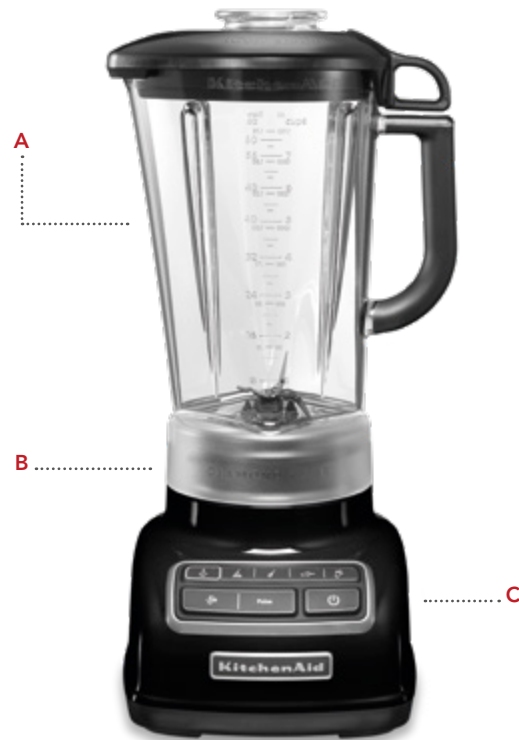

5KSB1585

Diamond Blender
Diamond Blender
Diamond Blender
Diamond Blender
Diamond-tehosekoitin
Demantsblandari

A Large 1.75 L BPA-free pitcher | Stor 1,75 L BPA-fri kanna i ett stycke | Stor 1,75 L BPA-fri kolbe | Stor 1,75 L BPA-fri kande | Suuri, 1,75 litran kannu, ei sisällä BPA:ta | Stór 1,75 L heil BPA-fri kanna