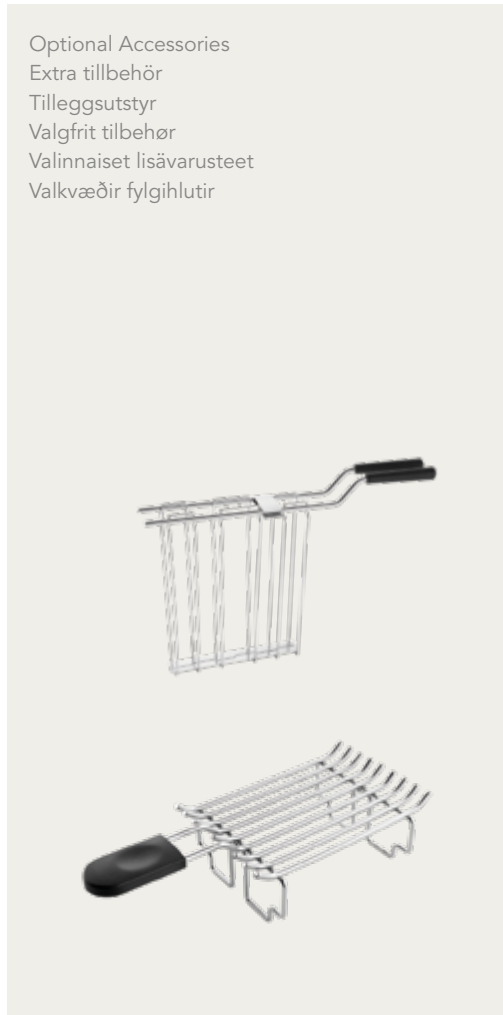

5KMT2116OB

5KMT2116ER

5KMT2116AC

5KMT2116CU

Optional Accessories
Extra tillbehör
Tilleggsutstyr
Valgfrit tilbehør
Valinnaiset lisävarusteet
Valkvæðir fylgihlutir

5KMT4116

Manual Control Long Slot Toaster

Brödrost med långt brödfack, manuell kontroll

Manuell brödrister med lange åpninger

Brødrister med manuel styring og lang åpning

Manuaalisesti säädettävä pitkäaukoinen leivänpaahdin

Brauðrist með langri rauf og handvirkri stjórnun

A Long and extra wide 3.8 cm slots | Långt och extra brett brödfack à 3,8 cm | Lange og ekstra vide åpninger på 3,8 cm | Lange og ekstra brede 3,8 cm åpninger | Pitkät ja leveät (3,8 cm) paahtoaukot | Langar og sérlega breiðar 3,8 cm raufar