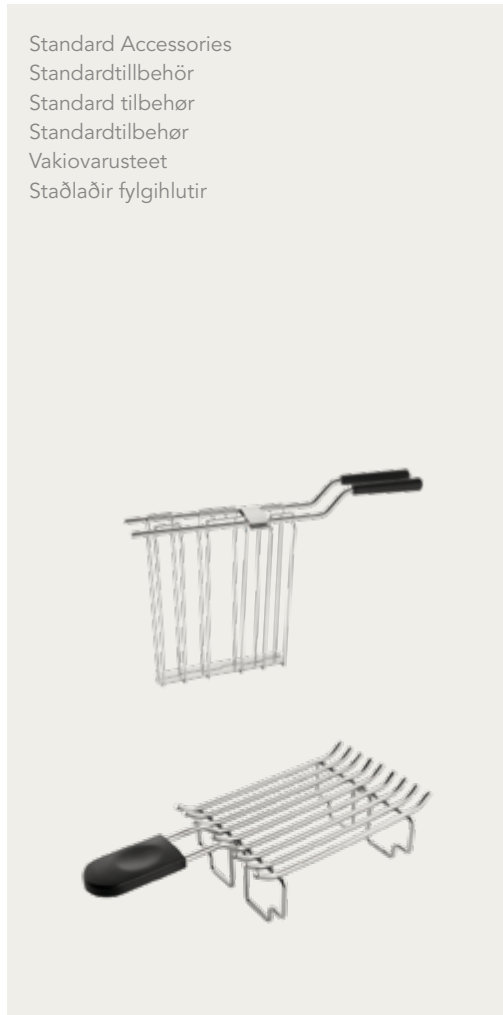

5KMT221OB

5KMT221ER

5KMT221AC

5KMT221CU

Standard Accessories
Standardtillbehör
Standard tilbehør
Standardtilbehør
Vakiovarusteet
Staðlaðir fylgihlutir

5KMT2116

Manual Control Toaster
Brödrost, manuell kontroll
Manuell brødrister
Brødrister med manuel styring
Manuaalisesti säädettävä leivänpaahdin
Brauðrist með handvirkri stjórnun