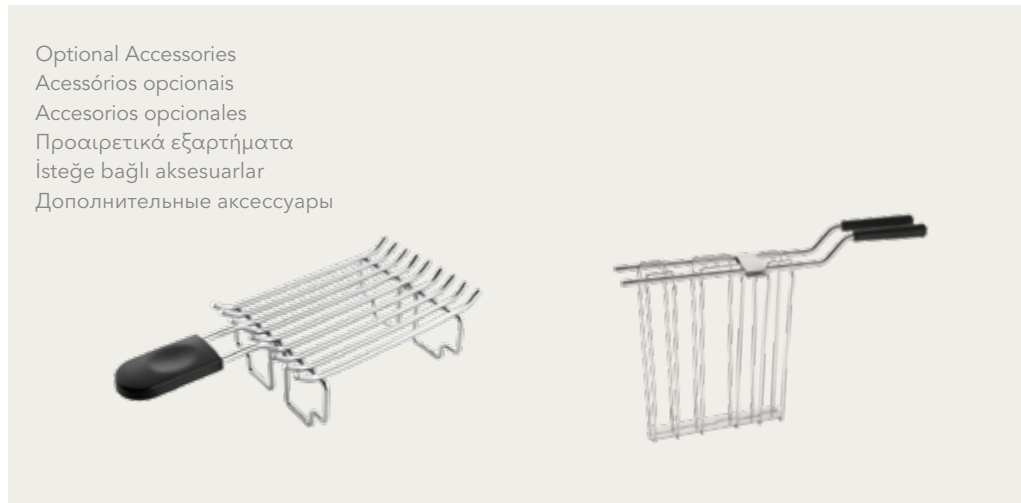

Optional Accessories
Acessórios opcionais
Accesorios opcionales
Προαιρετικά εξαρτήματα
İsteğe bağlı aksesuarlar
Дополнительные аксессуары