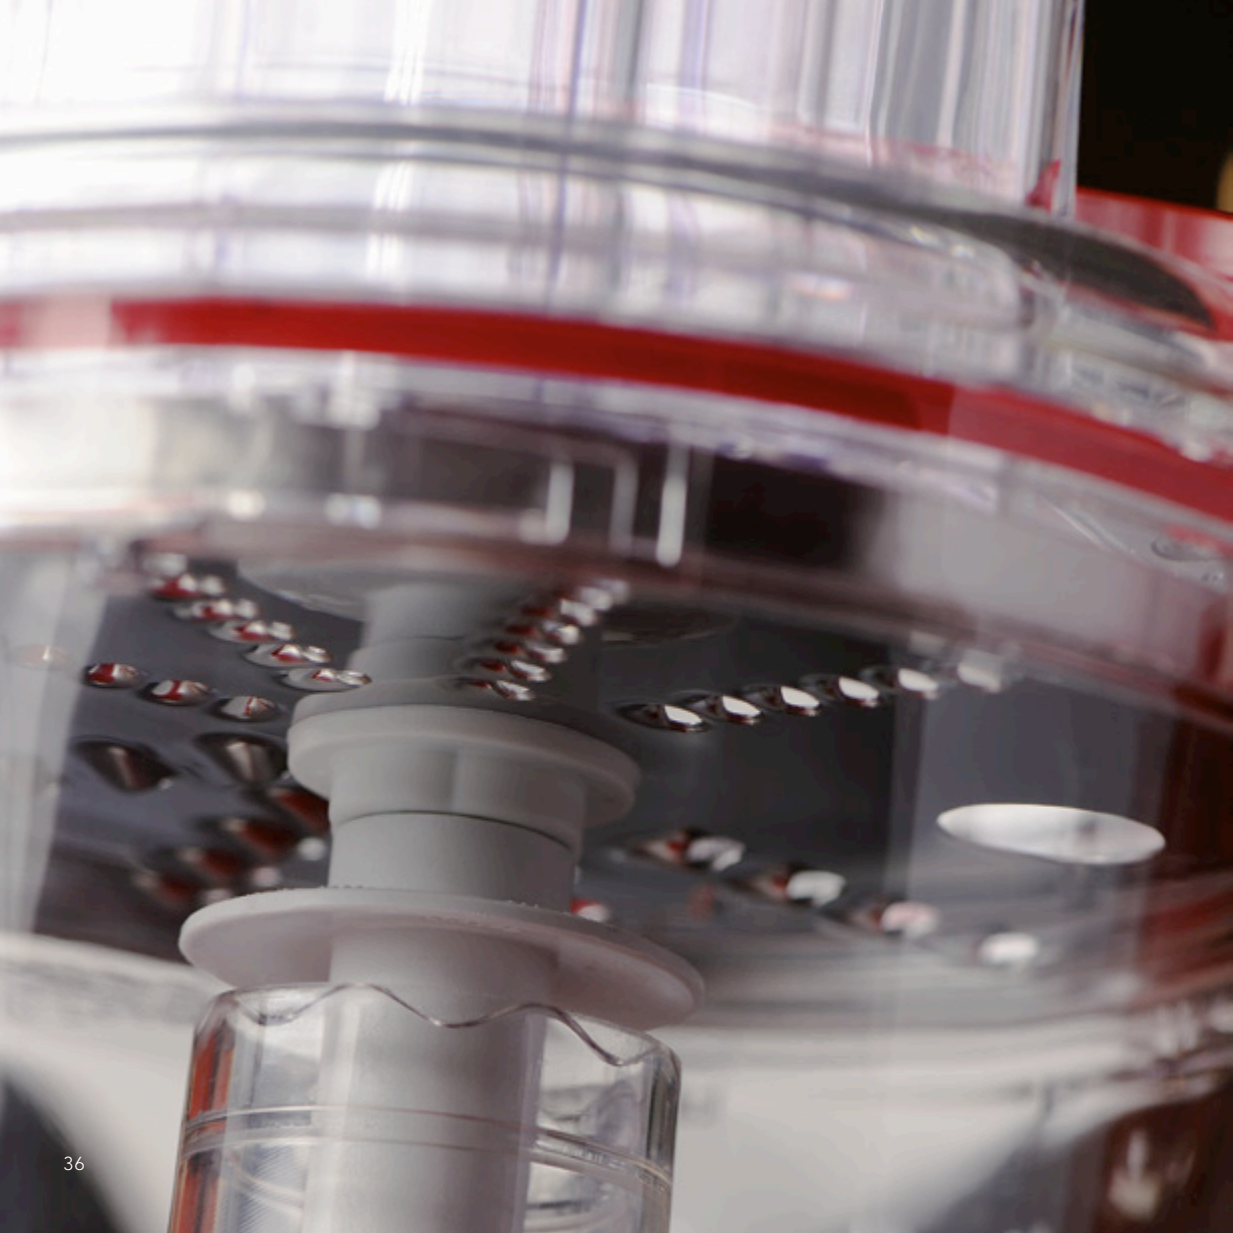

Standard Accessories
Acessórios standard
Accesorios estándar
Βασικά εξαρτήματα
Standart aksesuarlar
Комплектация