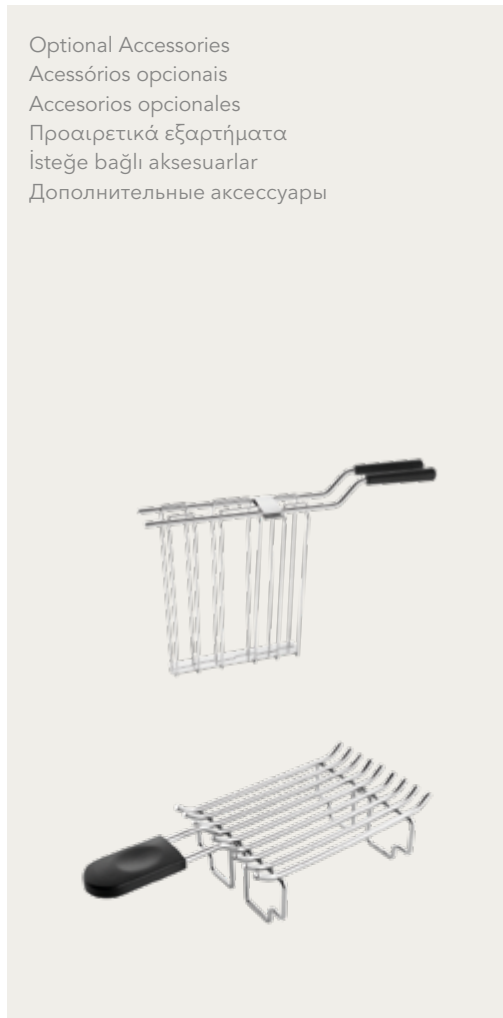

5KMT2116OB

5KMT2116ER

5KMT2116AC

5KMT2116CU

Optional Accessories
Acessórios opcionais
Accesorios opcionales
Προαιρετικά εξαρτήματα
İsteğe bağlı aksesuarlar
Дополнительные аксессуары

5KMT4116

Manual Control Long Slot Toaster

Torradeira de Controlo Manual com Aberturas Longas

Tostadora de ranura larga y control manual

Φρυγανιέρα χειροκίνητου ελέγχου με υποδοχές μεγάλου μήκους

Manuel Kontrollü Uzun Yuvalı Ekmek Kızartma Makinesi