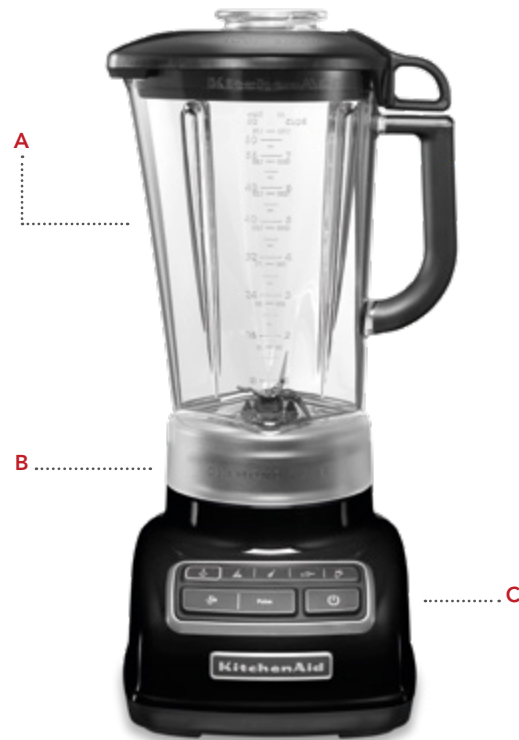

5KSB1585

Diamond Blender
Liquidificadora Diamond
Licuadora Diamond
Μπλέντερ Diamond
Diamond Blender
Блендер Diamond

A Large 1.75 L BPA-free pitcher | Jarro grande de 1,75 L insento de bifenol A | Jarra grande de 1,75 L libre de BPA | Κανάτα 1,75 L, χωρίς BPA | 1,75 L hacmindeki geniş sürahi; BPA içermez | Большой 1,75 л цельный кувшин из пластика без БФА