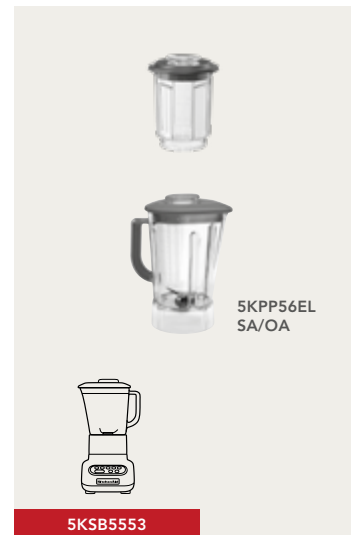

5KSB6060

5KSB5553

5KPP56EL
SA/OA