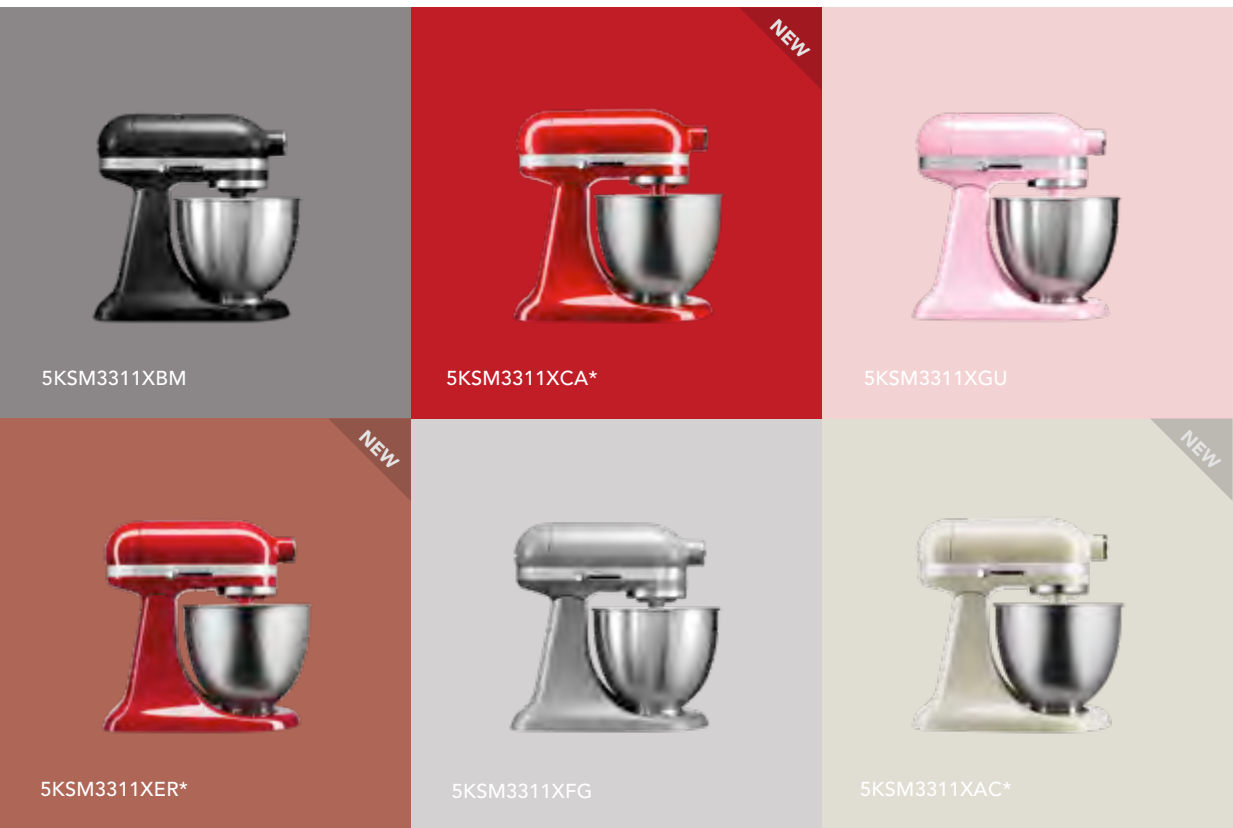

5KSM3311XBM

5KSM3311XCA*

5KSM3311XGU

5KSM3311XER*

5KSM3311XFG

5KSM3311XAC*

**Availability depending on the country.
*Verfügbarkeit länderabhängig
*La disponibilità può variare selon le pays
*Disponibilità in base al paese
Beschikbaarheid afhankelijk van het land

5KSM3311X

ARTISAN

3,3 L Mini Tilt-Head Stand Mixer
3,3-L-Mini-Küchenmaschine mit kippbarem Motorkopf
Mini robot pâtissier multifonction à tête inclinable de **3,3 L**
Mini robot da cucina con corpo motore mobile da **3,3 L**
Mini mixer/keukenrobot van **3,3 L** met kantelbare kop