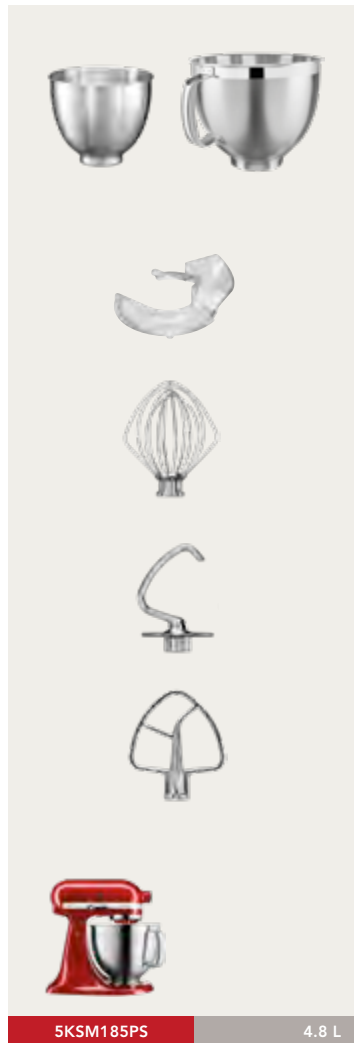

A Bowl lift | Schüsselheber | Bol relevable | Sollevamento ciotola | In de hoogte verstelbare kom

B Stainless Steel accessories | Zubehör aus Edelstahl | Accessoires en acier inoxydable  
 Accessori in acciaio inox | Roestvrijstalen accessoires/toebehoren

**MIX**  
WITH  
THE BEST

5KSM185PS

4.8 L

5KSM175PS

4.8 L

5KSM156

4.8 L

5KSM125