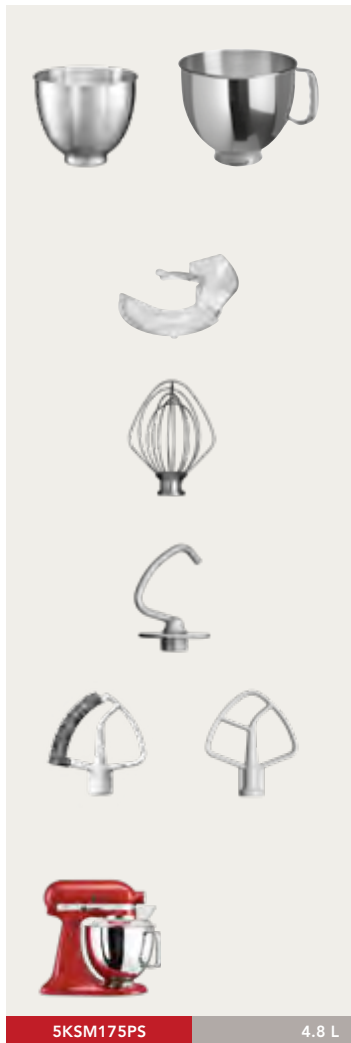

A Bowl lift | Schüsselheber | Bol relevable | Sollevamento ciotola | In de hoogte verstelbare kom

B Stainless Steel accessories | Zubehör aus Edelstahl | Accessoires en acier inoxydable  
 Accessori in acciaio inox | Roestvrijstalen accessoires/toebehoren

C 1.3 HP motor | 1,3-PS-Motor (ca. 1 kW) | Moteur de 1,3 ch. | Motore da 1,3 CV | 1,3 pk motor

**KitchenAid**

ARTISAN

5KSM7580XCA

5KSM7580XOB

5KSM7580XFP

5KSM7580XMS

5KSM7580XER

**MIX**  
WITH  
THE BEST

5KSM185PS

4.8 L

5KSM175PS

4.8 L

5KSM156

4.8 L

5KSM125