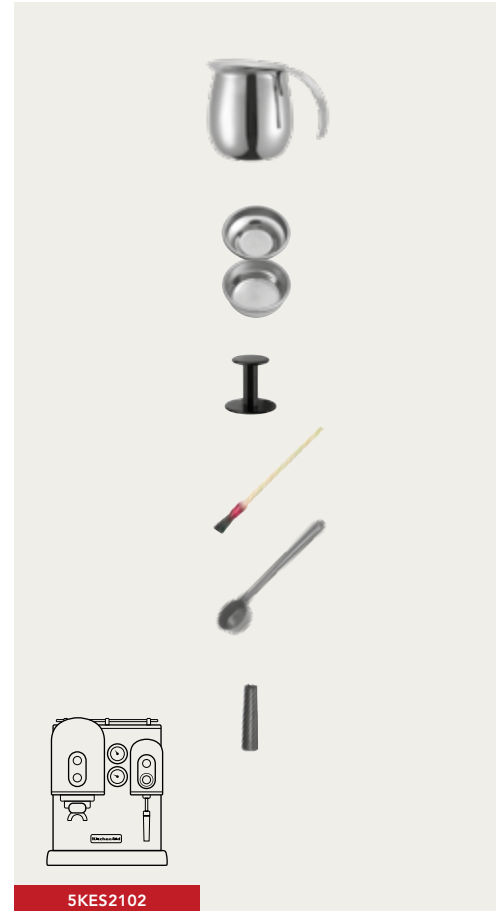

ARTISAN

STANDARD ACCESSORIES
STANDARDZUBEHÖR
ACCESSOIRES STANDARD
ACCESSORI STANDARD
STANDAARDACCESSOIRES/-TOEBEHOREN