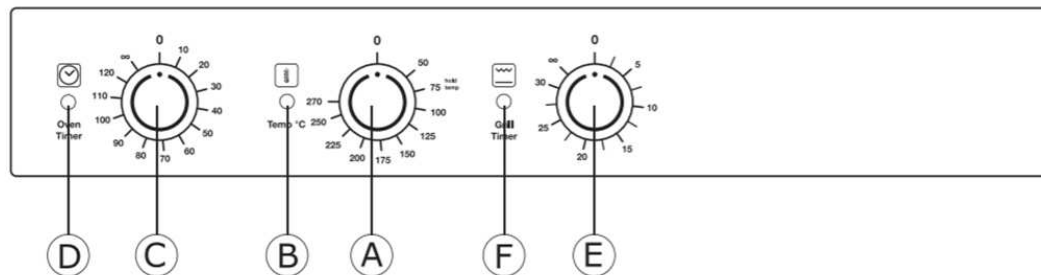

ΓΡΗΓΟΡΟΣ ΑΝΑΛΟΓΙΚΟΣ ΦΟΥΡΝΟΣ

Whirlpool

AFO EM 4

851299602120

- A. ΘΕΡΜΟΣΤΑΤΗΣ
- B. ΛΥΧΝΙΑ ΘΕΡΜΟΣΤΑΤΗ
- C. TIMER
- D. ΛΥΧΝΙΑ TIMER
- E. ΓΚΡΙΛ TIMER
- F. ΛΥΧΝΙΑ ΓΚΡΙΛ

ΜΕΓΙΣΤΗ ΚΑΤΑΝΑΛΩΣΗ /ΠΡΟΔΙΑΓΡΑΦΕΣ ΣΥΝΔΕΣΗΣ 3,5kW
ΣΥΝΔΕΣΗ 220-240 V N1 – 50/60Hz
ΒΑΡΟΣ 41 Kg

Διαστάσεις προϊόντος
πλάτος 585 mm x βάθος 655 mm x ύψος 570 mm